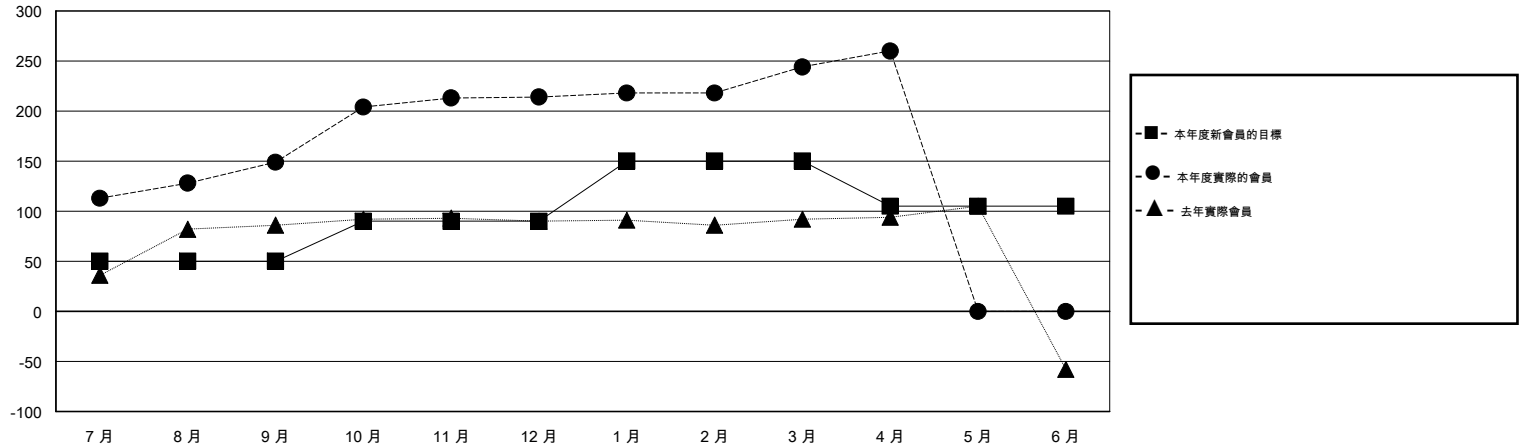

# MONTHLY MEMBERSHIP PROGRESS REPORT

District 300D1

Results as of: 4/30/2014

GMT: PEI-JEN CHEN

地點 REP OF CHINA

GMT憲章區 5

分會				
成果 2013-2014				
季	新分會目標	實際新會	實際取消的分會	實際淨增/減
7月/8月/9月	0	0	0	0
10月/11月/12月	0	0	0	0
1月/2月/3月	1	1	0	1
4月/5月/6月	0	0	0	0

位會員@每位須繳				
成果 2013-2014				
季	新會員目標	實際添加會員總數	實際退會會員	實際淨增/減
7月/8月/9月	50	272	123	149
10月/11月/12月	40	96	31	65
1月/2月/3月	60	63	33	30
4月/5月/6月	-45	18	2	16

目標與實際新會累積

目標和實際會員累積

已取消的分會: 0	80 CLUBS OF 84 增添1位或以上的新會員	性別分佈
放棄的會員		男 2,339 (77.50%)
過世 11		女 679 (22.50%)
分會已取消 0	<a href="#">點擊這裡取得健康評估資料</a>	家庭單位會員 53
其他 177		戶長 26
總計 188		非戶長 27