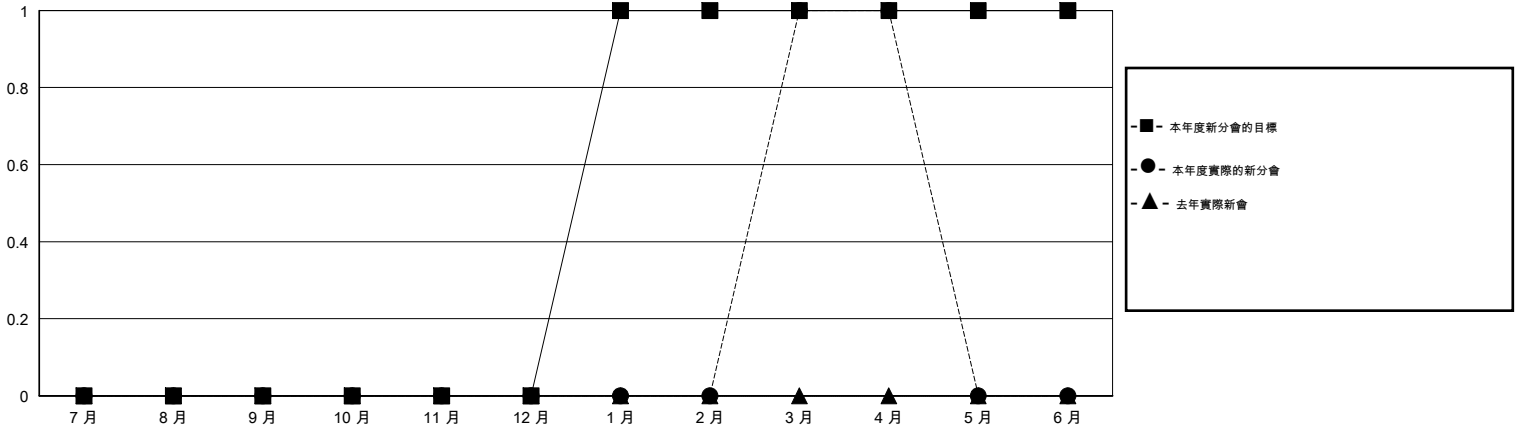

# MONTHLY MEMBERSHIP PROGRESS REPORT

District 300D1

Results as of: 4/30/2014

GMT: PEI-JEN CHEN

地點 REP OF CHINA

GMT憲章區 5

分會				
成果 2013-2014				
季	新分會目標	實際新會	實際取消的分會	實際淨增/減
7月/8月/9月	0	0	0	0
10月/11月/12月	0	0	0	0
1月/2月/3月	1	1	0	1
4月/5月/6月	0	0	0	0

位會員@每位須繳				
成果 2013-2014				
季	新會員目標	實際添加會員總數	實際退會會員	實際淨增/減
7月/8月/9月	50	272	123	149
10月/11月/12月	40	96	31	65
1月/2月/3月	60	63	33	30
4月/5月/6月	-45	18	2	16

目標與實際新會累積

目標和實際會員累積

已取消的分會: 0	80 CLUBS OF 84 增添1位或以上的新會員	性別分佈
放棄的會員		男 2,339 (77.50%)
過世 11		女 679 (22.50%)
分會已取消 0	<a href="#">點擊這裡取得健康評估資料</a>	家庭單位會員 53
其他 177		戶長 26
總計 188		非戶長 27